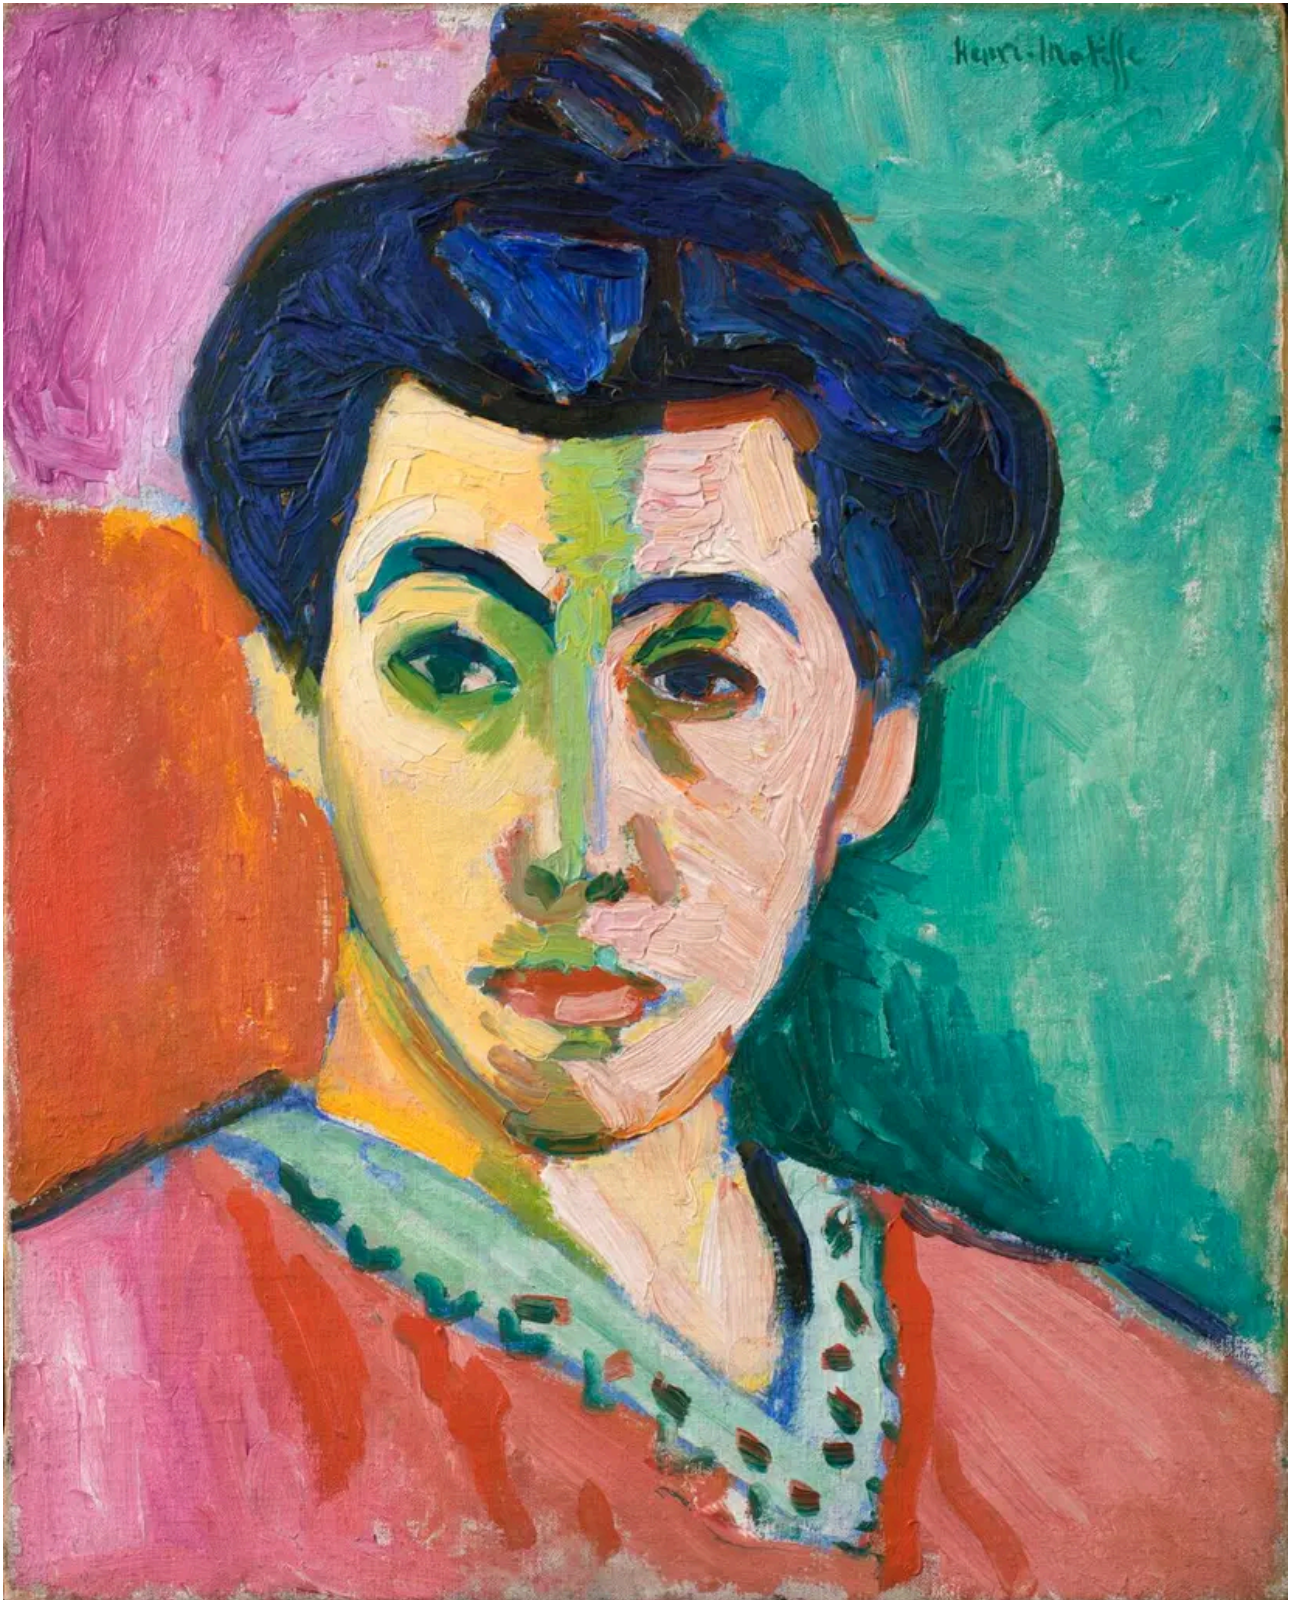

# Portræt af Madame Matisse. Den grønne stribe (1905)

Maleri af Henri Matisse (1869-1954)

Til fri brug

**VÆRKTYPE**

Maleri

**TEKNIK**

Olie på lærred

**DATERING**

1905

**DIMENSIONER**

405 x 325 mm (Netto)

---

## Om SMK Connect

SMK Connect gør den kunstneriske kulturarv levende og anvendelig for landets elever. Det sker via modulopbyggede, nøje tilrettelagte undervisningsforløb, der kan bruges direkte i underviserens planlægning.