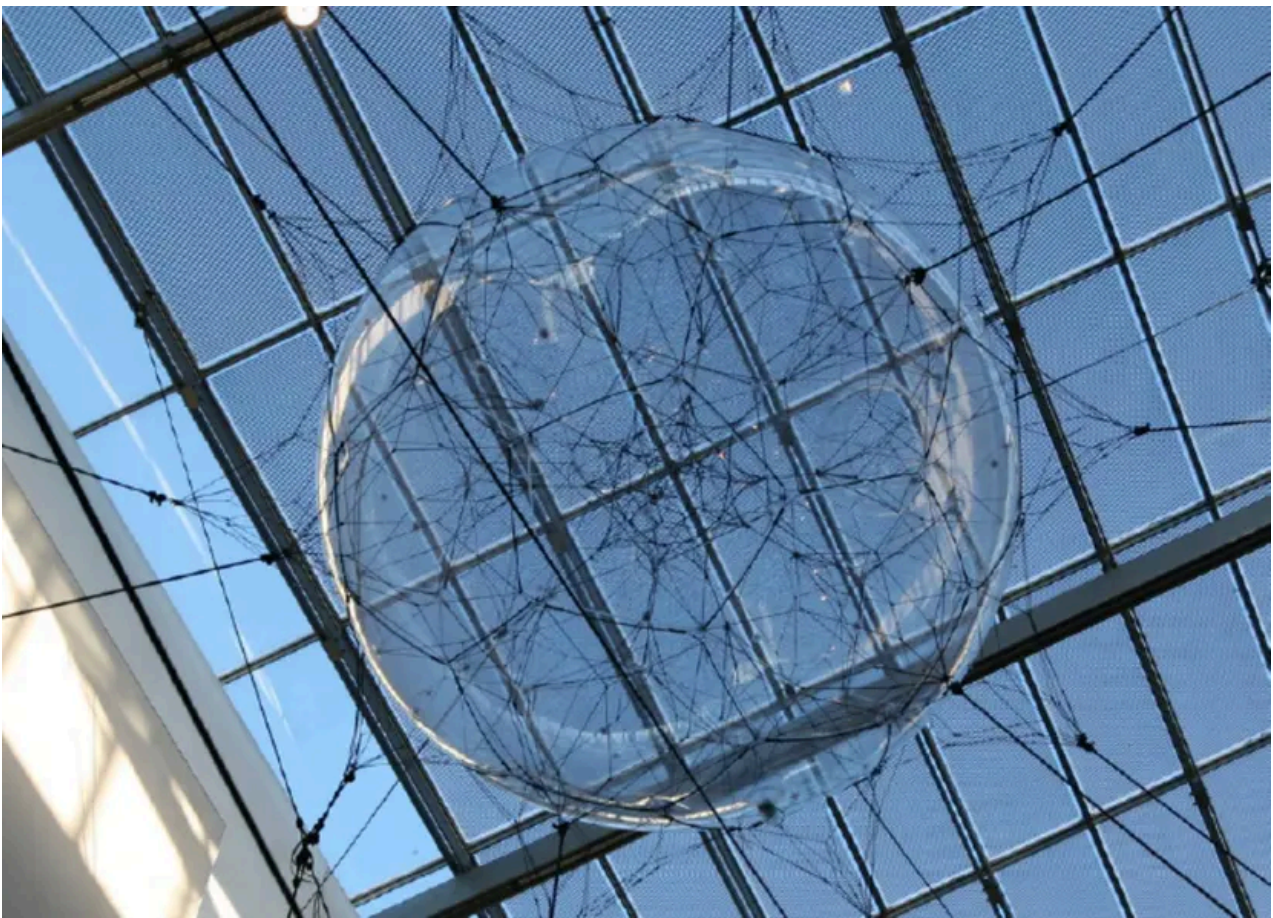

Biosfære (2009)

Skulptur af Tomas Saraceno (1973-)

© Tomas Saraceno / VISDA

Værktype

Skulptur

Teknik

Plast og reb

Datering

2009

Dimensioner

3000 x mm (Netto)