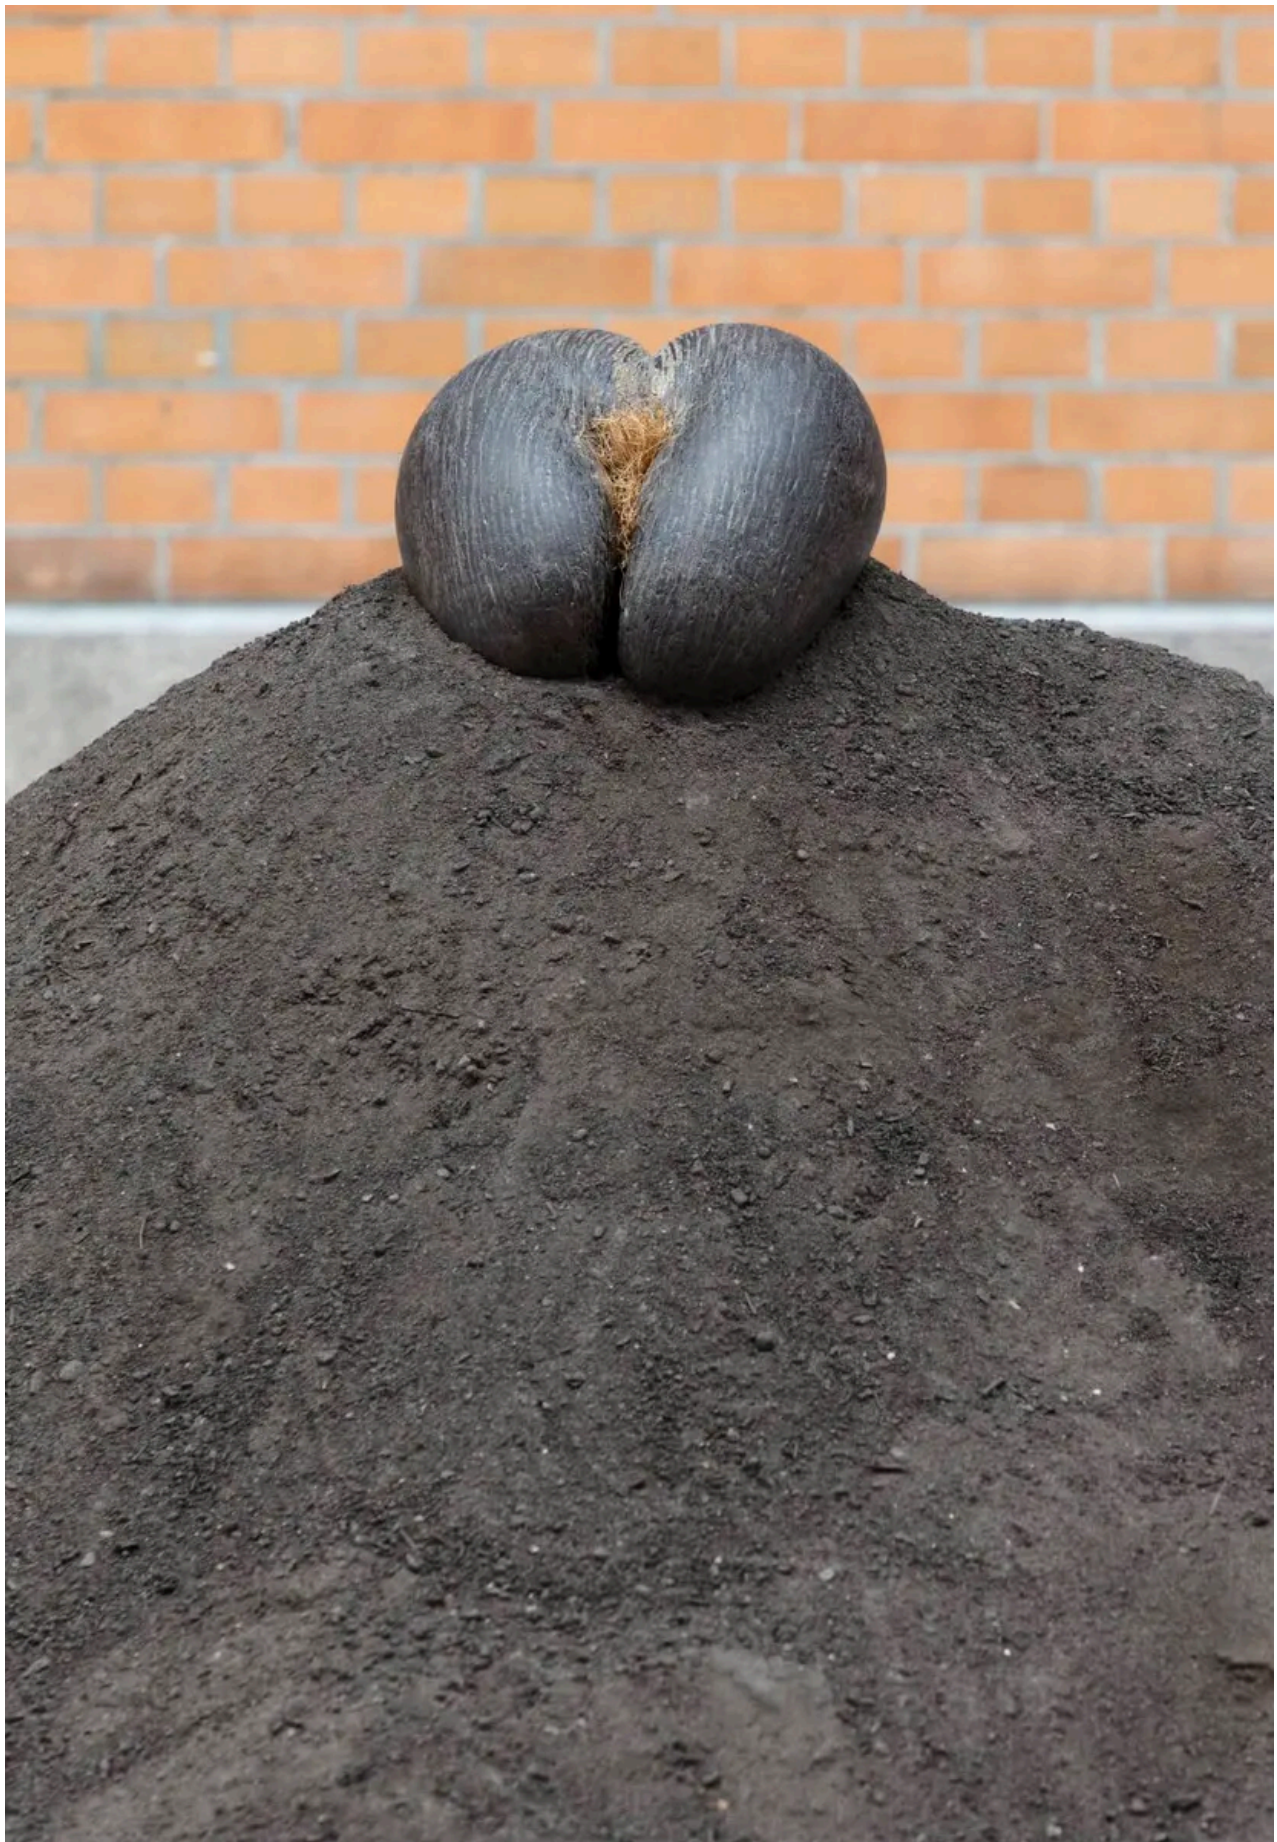

Female Nude (2015)

Skulptur af Nina Beier (1975-)

Værktype Skulptur	Teknik Fem lodoicea frø/dobbeltkokosnødder placeret ovenpå fem mindre høje af gødet jord	Datering 2015	Dimensioner (Netto)
----------------------	---	------------------	------------------------